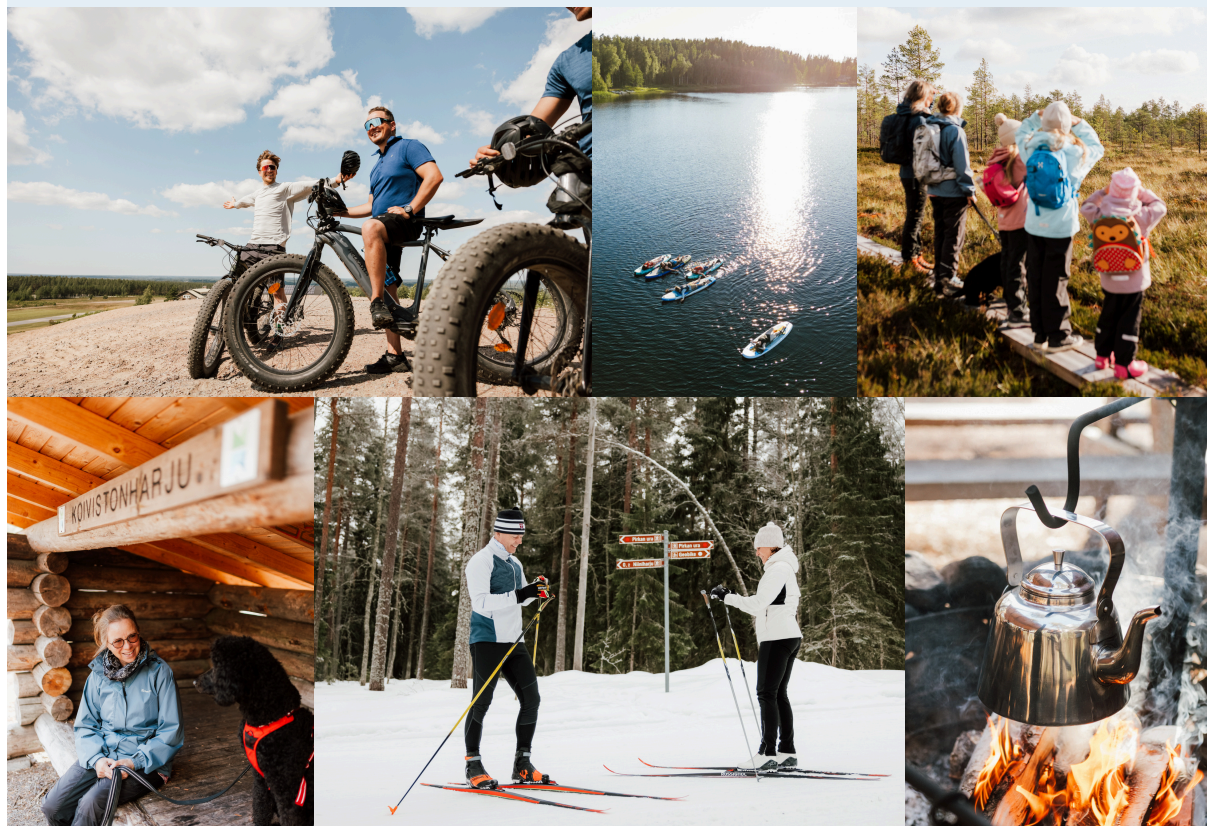

P Perhepuistontie

>>jamijarvi.fi

Rannoilla ei ole uimavalvontaa.

MATKAILUPALVELUT

Jämi on monipuolisten matkailupalvelujen ja tapahtumien keskus. Jämin keskusalueella on tarjolla kahvila-, ravintola-, majoitus-, ohjelma- ja välinevuokrauspalveluja. Perhepuistossa ja Mielahdessa on vuokramökkejä. Muista myös Jämijärven keskustan palvelut 6 km etäisyydellä Jämiltä! >>jami.fi

ARVOKASTA GEOLOGIAA

Jämi ja Hämeenkanngas ovat osa Lauhanvuori - Hämeenkanngas UNESCO Global Geoparkia. Geoparkin geologinen tarina kertoo alueen kehityksestä muinaisesta vuoristoseudusta nykyiseksi suovaltaiseksi maisemaksi. Tutustu tarinaan luonnossa nähtävyyksien ja reittien opasteiden avulla. >>lhgeopark.fi

METSÄHALLITUKSEN OHJEITA JA SÄÄNTÖJÄ

Hämeenkanngas on harjoitus- ja monikäyttöaluetta. Se on ensisijaisesti Puolustusvoimien harjoitusalue, jossa myös retkeilijöiden on mahdollista liikkua tietyin rajoituksin.

- Jokaisenoikeudet ovat voimassa alueella.
- Tilapäinen leiriytyminen alueella on sallittu. Pysäköintialueilla saa yöpyä matkailuautoissa.
- Tee tulet vain sallituilla paikoilla. Tarkista aina voimassa oleva maastopalovaroitus.
- Tuo oma roskapussi ja vie roskat mennessäsi.
- Pidä lemmikit aina kytkettynä. Koirien jätökset tulee siivota poluista siivommalle. >>luontoon.fi/fi/kohteet/hameenkangas

Kuvat: Krista Ylinen

jami.fi
 [fb jamimatkaailu](https://www.facebook.com/jamimatkaailu)

Vuoden 2030
Jukolan viesti
järjestetään Jämillä.